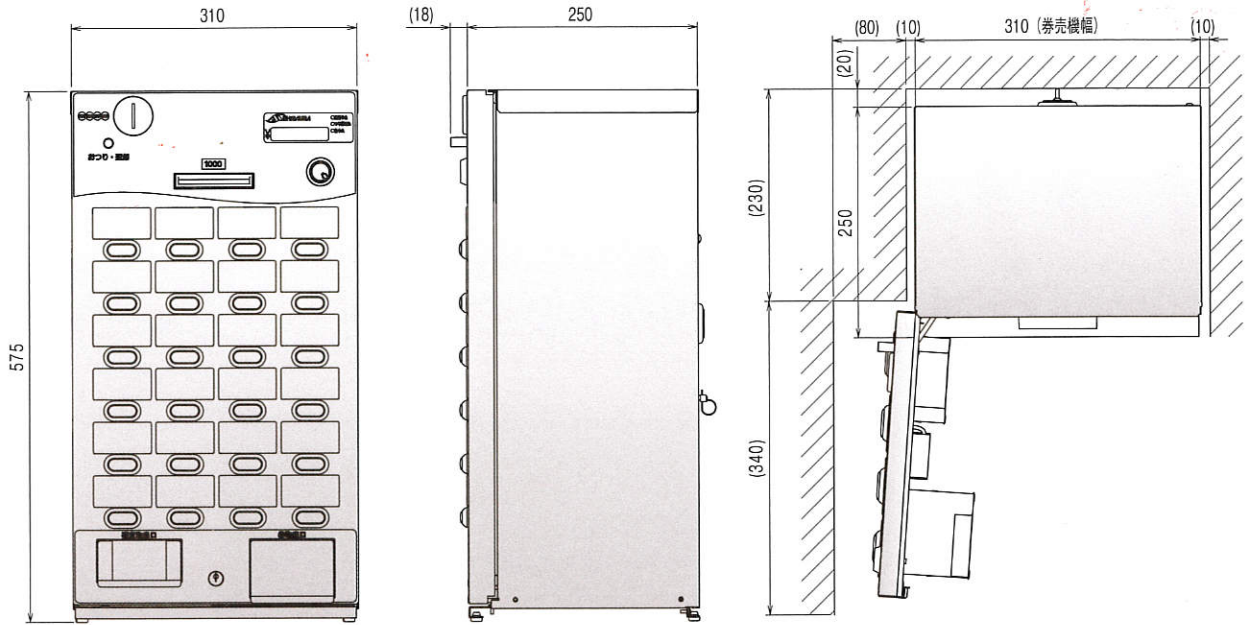

卓上式小型券売機
KT-124NN
 COMPACT TICKET VENDER

2013年1月
発売予定

Option

パネルデザインは
シーンに合わせて

自由
自在

専用架台の
取付可能

ストリームグリーン

設置場所を選ばないコンパクトボディで新登場!!
 多くのご要望を追求し、遂に発売決定。

- ★LEDバックライト対応24口座
- ★ロケーションに合わせた4つのフェイスデザイン
- ★かんたんメニュー設定採用 ★USBポート標準装備

外形寸法図(単位:mm)

バリエーション

項目	内容	項目	内容
口座数	24口座	券仕様	約6,300枚×1ロール(長さ30mmの場合) 長さ:30,48mm 幅:57.5mm
使用貨幣	紙幣:1,000円 硬貨:500円、100円、50円、10円	集計機能	日計、累計、時間帯別、金銭入出庫
紙幣収納枚数	約450枚 ※官封紙幣の場合	外形寸法	310(W)×250(D)×575(H)mm ※突起部は除く
硬貨釣銭枚数	500円硬貨:約70枚 100円硬貨:約77枚 50円硬貨:約82枚 10円硬貨:約92枚 ※還流可能 SUBチューブ 100円硬貨:約87枚 10円硬貨:約100枚	質量	約34kg(オプションは除く)
		使用電源	AC100V±10% 50/60Hz
		オプション	釣銭補助機(50円硬貨:135枚)、ダミープレート他